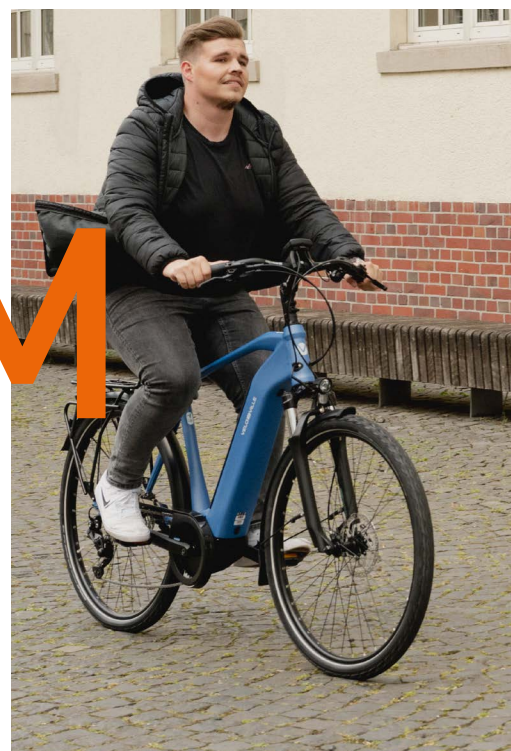

VELOBBVILLE

TU BICICLETA. CUSTOM MADE.

2023

NUESTRAS BICIS. CUSTOM MADE.

Con nuestro concepto de fabricación a medida, le ofrecemos un producto perfectamente adaptado con los más altos estándares de calidad y atención al detalle. Mediante una relación casi personal con la bicicleta y una filosofía de fabricación sostenible, construimos bicicletas individuales sin sobreproducción.

[#mybikecustommade](#)

CUSTOM MADE POR PHILIPP

"Me llamo Philipp. Soy responsable de que nuestros clientes estén siempre perfectamente atendidos e informados, tanto analógicamente como, sobre todo, digitalmente. Llevo la AEB 890 Smooth en el nuevo color azul océano mate. Esta es mi bici. Custom Made."

CUSTOM MADE POR KATHI

"Me llamo Kathi. Me ocupo de las necesidades de nuestros clientes y les facilito la comercialización de las motos de sus sueños. Yo conduzco la SEB 990 Smart Range con la gran batería de 750 Wh. Esta es mi bici. Hecho a medida."

CUSTOM MADE POR FLO

"Me llamo Flo. Me aseguro de que nuestro software y nuestros servidores funcionen para que nuestra producción nunca se detenga. Yo conduzco el Speed 4Five de 45 km/h. Esta es mi bici. Hecho a medida."