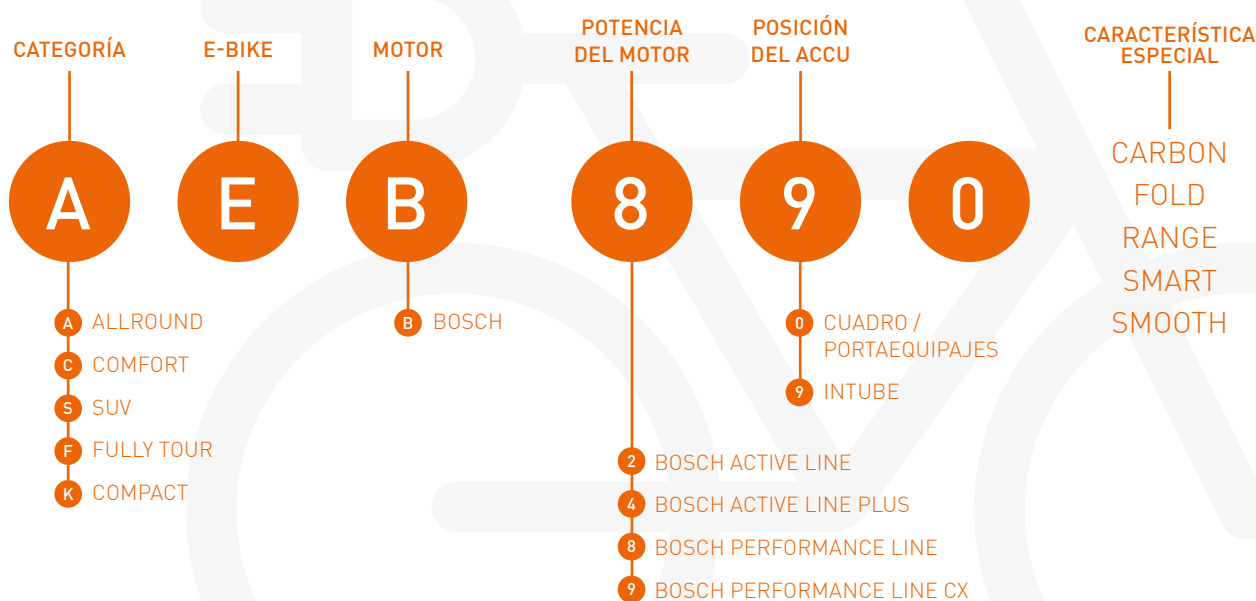

¿QUÉ BICICLETA ES PERFECTA PARA MÍ?

AEB, SEB, 6TY,... ¿Muchos nombres y no sabes cómo encontrar la bicicleta perfecta para tus necesidades? Con esta tabla queremos facilitarle la búsqueda del modelo básico perfecto para su configuración personal.

	ALLROUND	SUV	FULLY TOUR	URBAN MOBILITY	COMFORT	COMPACT
Motorización	Bosch	Bosch	Bosch	Fazua / Neodrive	Bosch	Bosch
Transmisión por correa	si	si	si	si (excepto 6TY)	si	si
Para viajes largos	++	++	++	+	+	0
A veces fuera del asfalto	+	++	++	0	0	+
Para un viajerrápido a las tiendas	+	+	+	0	++	++
Para los viajeros	++	++	0	+	+	0
Con mucho equipaje	++	++	0	+	0	+
Para una conducción cómoda	+	+	++	0	++	+

NUESTROS MODELOS SE EXPLICAN ASÍ MISMOS

Hemos bautizado nuestros modelos de forma que pueda reconocer rápidamente las características importantes a partir del nombre del modelo: ¿qué sistema de propulsión está instalado en la e-bike, dónde está colocada la batería y para qué propósito es la bicicleta más adecuada?