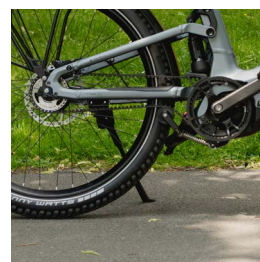

Es posible la transmisión por correa