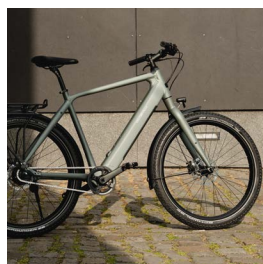

La Speed 4Five es una S-pedelec con asistencia al pedaleo hasta 45 km/h, mientras que la el Tour 2Five soporta hasta 25 km/h.

CUSTOM MADE POR MAX

"Me llamo Max. Me ocupo de nuestros concesionarios para que puedan asesorarte perfectamente. Yo llevo la nueva 6TY con el potente motor Fazua. Esta es mi bici. Custom Made."

Perfecto para cualquier escenario de uso

Diseño moderno y urbano

Más información sobre la gama de modelos de Movilidad Urbana

 COMFORT

CLÁSICO Y CÓMODO

La gama CEB se amplía este año con una verdadera novedad: una e-bike de carbono para un máximo confort y un peso mínimo de 20 kg.